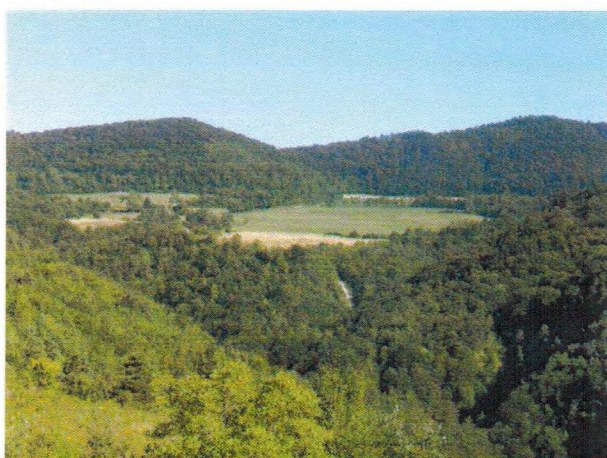

ZONA ADDESTRAMENTO CANI

"PORCAVIO"

a PEZZOLO VALLE UZZONE (CN)

In provincia di Cuneo, nel Comune di Pezzolo Valle Uzzone, in Località Porcavio sul versante destro del Torrente Uzzone, è stata istituita una Zona di Addestramento di cani da seguita su lepre.

Il territorio, che si estende per circa 105 ettari, è costituito da ampi prati, circondati da boschi cedui ed a alto fusto: ideale per addestrare ed allenare i cani segugi su lepre.

L'accesso alla zona di addestramento è suddiviso in TURNI (per turno si intende da un'ora prima del sorgere del sole a mezzogiorno) e consentito **TUTTI I GIORNI**, previa verifica da parte del gestore delle date disponibili. Tutti i conduttori devono essere muniti di polizza assicurativa di cui all'art. 12 della L. 157/92.